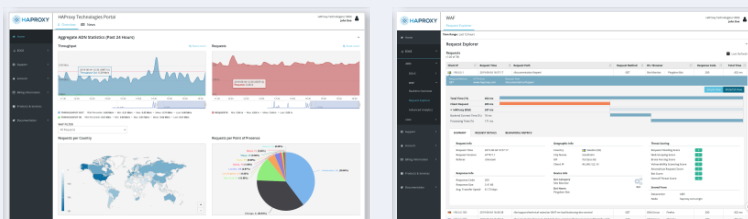

## Réseau HAProxy Edge

- Toutes les interfaces de fournisseurs 100G
- Capacité multi-tbps
- Plus de 70 milliards de demandes livrées par jour
- Et qui grandit vite !

## Portail utilisateur HAProxy Edge

Le portail utilisateur HAProxy Technologies vous donne accès aux données détaillées dont vous avez besoin pour prendre des décisions cruciales en temps réel.

Il fournit des graphiques et des alertes gérées, un puissant explorateur de requêtes qui comprend des données sur les performances et le temps, ainsi que des rapports détaillés basés sur des journaux.